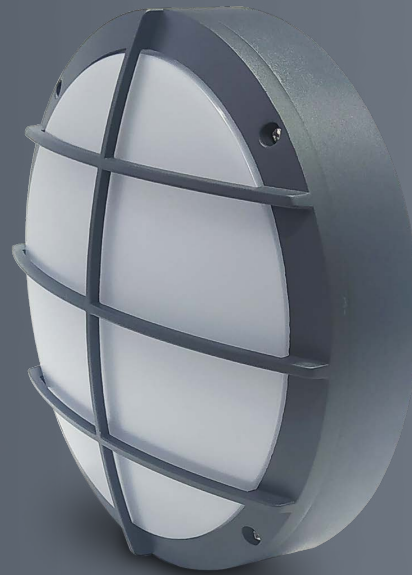

levante-1

ficha técnica

datasheet

ref. 5551857

Nombre / Name	Levante-1
Referencia / Reference	5551857
Materiales / Materials	Aluminio + PC / Aluminium + PC
Difusor / Diffuser	PC
Potencia / Power	20W
Temperatura de color / Color temperature	4000K
Flujo luminoso / Luminous flux	1400lm
Ángulo de apertura / Beam angle	120°
IP	54
IK	06
F.P.	>0,5
UGR	<16
IRC	>80
Chip	OSRAM
Driver	Eaglerise
Vida media (duración) / Average life	>25.000h
Clase energética / Energy class	A
Aislamiento eléctrico / Electrical isolation	Clase I / Class I
Colores / Colors	Antracita / Anthracite
Medida exterior / Product size	275mm x 85mm
Tª (ambiente/trabajo) / Tª (environment/work)	-20°C ~ 50°C
Input	AC220 ~ 240V
Output	DC500mA 27-42V
Frecuencia / Frequency	50/60Hz
Peso / Weight	1.14Kg
Certificados / Certificates	CE + RoHS
Garantía / Warranty	2 años / 2 years